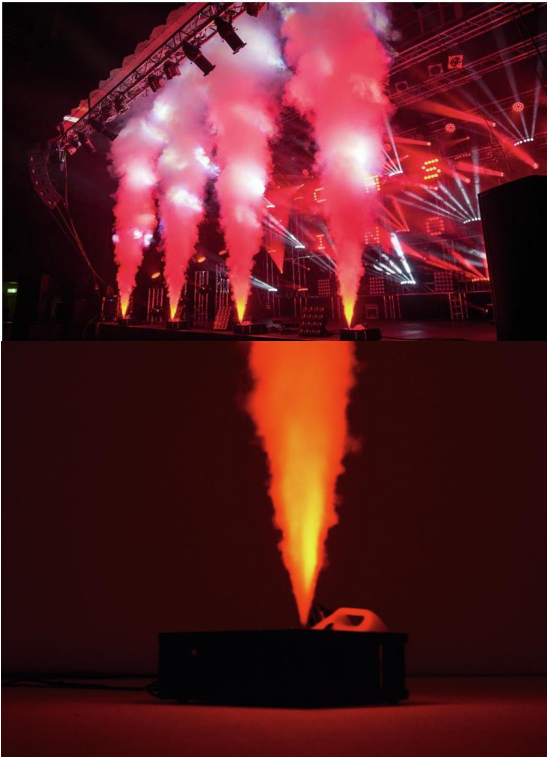

Spray Fogger Nebelgeysir

Eine Hybrid-Nebelmaschine mit senkrechtem Ausstoß. Dadurch lässt sich ein CO₂-Effekt realisieren. Dank der eingebauten LEDs, lässt sich jede Nebelsäule in eine beliebige Wunschfarbe tauchen. Dadurch ergeben sich zahlreiche Möglichkeiten für WOW-Effekte bei Programmeinlagen, Show-Auftritten und Präsentationen.

Individuell auf den persönlichen Geschmack abstimbar – von Flammeneffekten bis pinken „Barbysäulen“ ist alles möglich.

Damit kann man jedes Event zu einem absoluten Blickfang machen. Dank des speziellen Fluids in den Geräten verflüchtigen sich die Nebelsäulen innerhalb weniger Sekunden rückstandslos. So kann auch die Oma in der hinteren Reihe frei durchatmen.