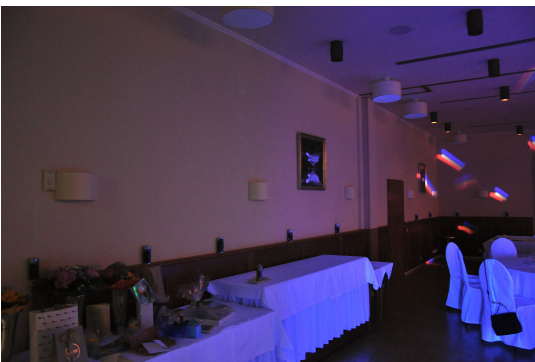

Wenn es mehr sein soll, als nur Standard...

Luftsäulen „Aircone“

Frei einstellbare Farben, perfekt zur Dekoration und Location passend. Ob als Raumtrenner, zur Ausnutzung von Platz auf der Bühne und stylische Dekoelemente – den Möglichkeiten sind keine Grenzen gesetzt, solange Strom in der Nähe vorhanden ist.

Auch für die Außendekoration perfekt geeignet. Es sind 2 Formen wählbar (spitz und rund).

Ambientelicht (Floorspots)

Eine der einfachsten und eindrucksvollsten Möglichkeiten, aus einem Raum das Maximum rauszuholen. So wird jede Location zu einem absoluten Hingucker. Das Farbkonzept orientiert sich an der verwendeten Dekorationsfarbe und passt sich somit perfekt an das Motto der Feier an. Hier sieht man auf den ersten Blick einen simplen *Vorher-Nachher-Effekt*.

Traditionell eingesetzt lassen Floorspots im Innenbereich jeden Raum festlich und schick wirken. Durch die indirekte Beleuchtung ergibt sich ohne die direkte Deckenbeleuchtung ein schönes und nicht störendes Licht in Wunschfarbe, um ein Wohlfühl-Ambiente zu kreieren.

Individuell auf den persönlichen Geschmack abstimbar – von Flammeneffekten bis pinken „Barbysäulen“ ist alles möglich.

Damit kann man jedes Event zu einem absoluten Blickfang machen. Dank des speziellen Fluids in den Geräten verflüchtigen sich die Nebelsäulen innerhalb weniger Sekunden rückstandslos. So kann auch die Oma in der hinteren Reihe frei durchatmen.