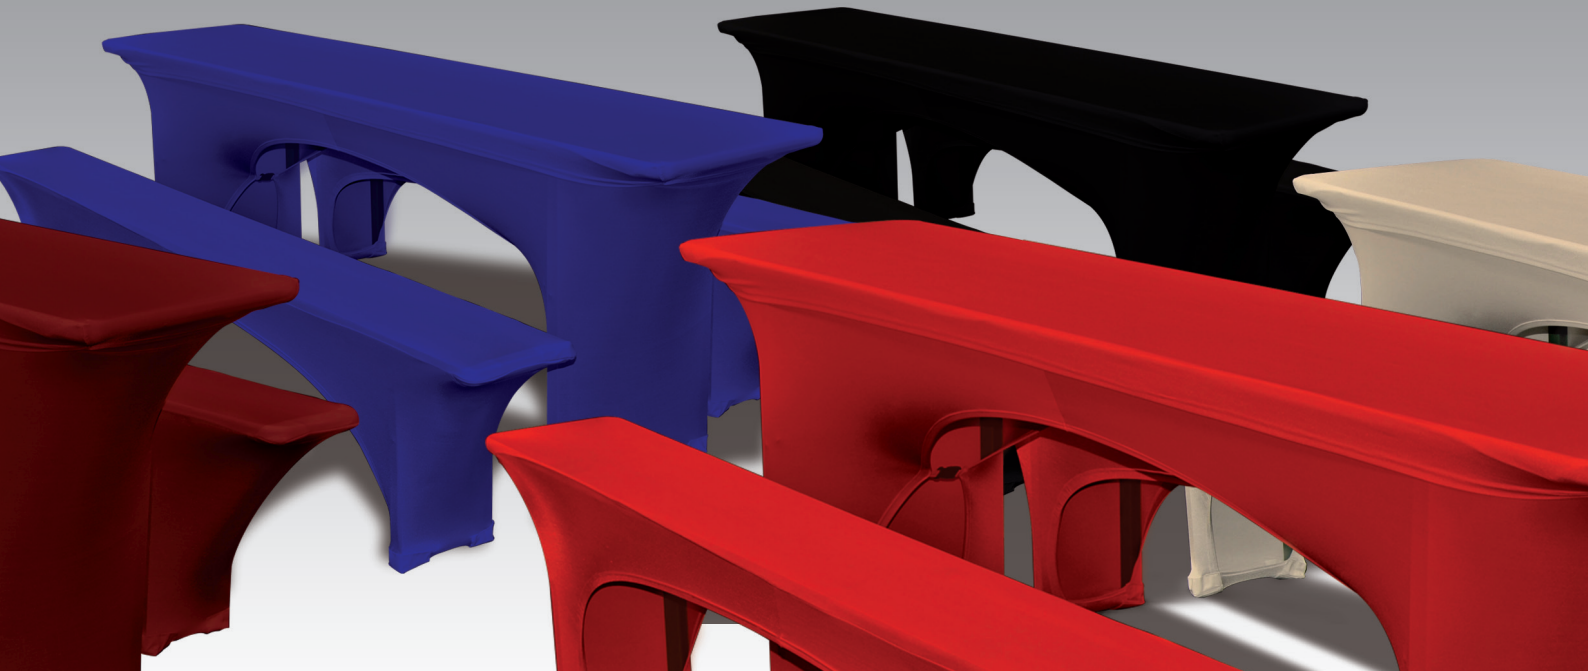

Stretch-Husse für Biertischgarnitur **BEVERIA**

Die speziellen Hussen lassen sich einfach und unkompliziert auf Bänke und Tische aufziehen. Die verstärkten Fußbereiche bieten Schutz vor Verschleiß und sorgen für eine längere Lebensdauer.

Sie erhalten BEVERIA für Tische mit einer Breite von 50 cm oder 70 cm. Natürlich können Sie BEVERIA auch individuell bedrucken lassen.

Produkteigenschaften auf einen Blick:

- waschbar, bügelfrei und strapazierfähig
- platzsparende Lagerung
- schnelle und einfache Montage
- kein lästiges Drapieren
- individuelle Farbkombinationen möglich
- individuell bedruckbar

	Maß A	Maß B	Maß C	Gewicht
BEVERIA Miet-Set ¹	-	-	-	1,60 kg
BEVERIA Kauf-Set ²	-	-	-	1,20 kg
BEVERIA Bierbankhuse*	2,20 m	0,25 m	0,48 m	0,30 kg
BEVERIA Bierstischhuse 50 cm*	2,20 m	0,50 m	0,78 m	0,60 kg
BEVERIA Tischplattenbezug 50 cm*	2,20 m	0,50 m	-	0,40 kg
BEVERIA Bierstischhuse 70 cm*	2,20 m	0,70 m	0,78 m	0,70 kg
BEVERIA Tischplattenbezug 70 cm*	2,20 m	0,70 m	-	0,50 kg

¹ Miet-Set bestehend aus zwei Bierbankhussen sowie einer Tischhuse und einem Tischplattenbezug. Miet-Farben frei kombinierbar.

² Kauf-Set bestehend aus zwei Bierbankhussen und einer Tischhuse. Farben zum Kauf frei kombinierbar.