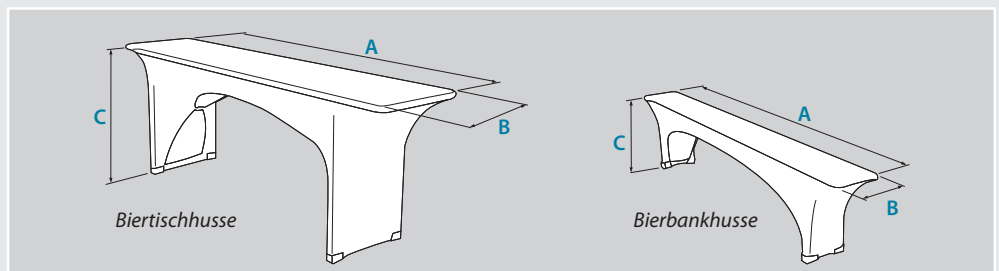

Stretch-Husse für Biertischgarnitur **BEVERIA**

Die speziellen Hussen lassen sich einfach und unkompliziert auf Bänke und Tische aufziehen. Die verstärkten Fußbereiche bieten Schutz vor Verschleiß und sorgen für eine längere Lebensdauer.

Sie erhalten BEVERIA für Tische mit einer Breite von 50 cm oder 70 cm. Natürlich können Sie BEVERIA auch individuell bedrucken lassen.

Produkteigenschaften auf einen Blick:

- waschbar, bügelfrei und strapazierfähig
- platzsparende Lagerung
- schnelle und einfache Montage
- kein lästiges Drapieren
- individuelle Farbkombinationen möglich
- individuell bedruckbar

	Maß A	Maß B	Maß C	Gewicht
BEVERIA Miet-Set ¹	-	-	-	1,60 kg
BEVERIA Kauf-Set ²	-	-	-	1,20 kg
BEVERIA Bierbankhuse*	2,20 m	0,25 m	0,48 m	0,30 kg
BEVERIA Bierstischhuse 50 cm*	2,20 m	0,50 m	0,78 m	0,60 kg
BEVERIA Tischplattenbezug 50 cm*	2,20 m	0,50 m	-	0,40 kg
BEVERIA Bierstischhuse 70 cm*	2,20 m	0,70 m	0,78 m	0,70 kg
BEVERIA Tischplattenbezug 70 cm*	2,20 m	0,70 m	-	0,50 kg